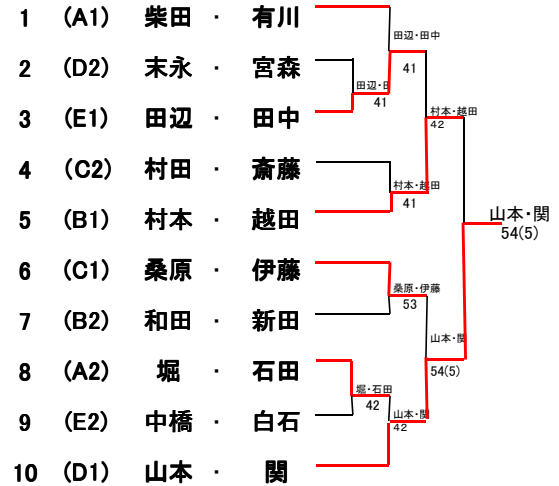

Princeレディーステニストーナメント2011

金沢市営城北市民テニスコート(2011年6月23日(木) 予備日24日(金))

《 ルビークラス 》

【試合方法 : 予選リーグ・6ゲーム先取ノーアドバンテージ、トーナメント・ショートセットノーアドバンテージ】
(3ペア以下のブロックのリーグは8ゲーム先取ノーアド)

〈 予選リーグ 〉

A ブロック		1	2	3	4	勝	負	順位
1	堀 芳 ・ 石田 美 (PK ・ PK)		62	64	26	2	1	2
2	牛島 光 ・ 島田 よ (千代野TC ・ 千代野TC)	26		16	16	0	3	4
3	三原 良 ・ 越野 三 (ace ・ マイン)	46	61		36	1	2	3
4	柴田 ひ ・ 有川 洋 (AD.C ・ 小松クラブ)	62	61	63		3	0	1

B ブロック		1	2	3	4	勝	負	順位
1	原田 マ ・ 佐藤 佳 (スニッチ ・ プライオリティ)		16	16	36	0	3	4
2	村本 千 ・ 越田 雅 (フロリカ ・ フロリカ)	61		61	61	3	0	1
3	和田 恵 ・ 新田 智 (ace ・ マイン)	61	16		65	2	1	2
4	向 信 ・ 高山 万 (ルーチェ ・ AD.C)	63	16	56		1	2	3

C ブロック		1	2	3	4	勝	負	順位
1	清田 里 ・ 加須屋 (フロリカ ・ PK)		36	65	36	1	2	4
2	桑原 多 ・ 伊藤 久 (千代野TC ・ 小松クラブ)	63		64	61	3	0	1
3	村田 あ ・ 斎藤 千 (buddy ・ buddy)	56	46		64	1	2	2
4	本川 祐 ・ 館 恭 (マグナム ・ マイン)	63	16	46		1	2	3

D ブロック		1	2	3	4	勝	負	順位
1	末永 雅 ・ 宮森 啓 (マグナム ・ マイン)		63	06	64	2	1	2
2	山本 由 ・ 細田 詩 (ace ・ カトレア)	36		06	56	0	3	4
3	山本 藤 ・ 関 裕 (ウエストヒルズ ・ ウエストヒルズ)	60	60		60	3	0	1
4	滝川 久 ・ 平野 み (カサブランカ ・ パンジー)	46	65	06		1	2	3

E ブロック		1	2	3	勝	負	順位
1	田辺 麻 ・ 田中 昌 (AD.C ・ 小松クラブ)		80	83	2	0	1
2	藤井 正 ・ 喜多 み (マグナム ・ マイン)	08		58	0	2	3
3	中橋 江 ・ 白石 朋 (ウエストヒルズ ・ ウエストヒルズ)	38	85		1	1	2

〈1位・2位トーナメント〉