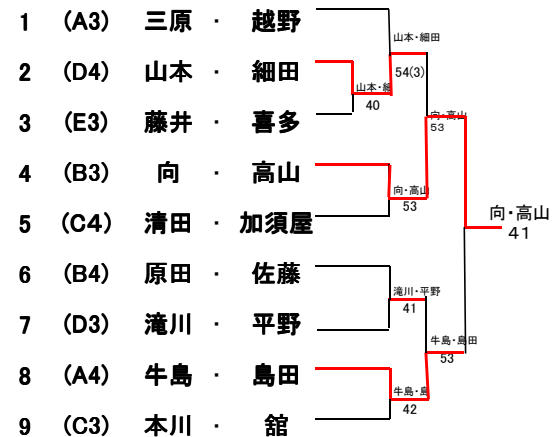

E ブロック		1	2	3	勝	負	順位
1	田辺 麻 ・ 田中 昌 (AD.C ・ 小松クラブ)		80	83	2	0	1
2	藤井 正 ・ 喜多 み (マグナム ・ マイン)	08		58	0	2	3
3	中橋 江 ・ 白石 朋 (ウエストヒルズ ・ ウエストヒルズ)	38	85		1	1	2

〈1位・2位トーナメント〉

優勝 山本藤乃・関裕子

準優勝 村本千恵子・越田雅美

〈3位・4位トーナメント〉