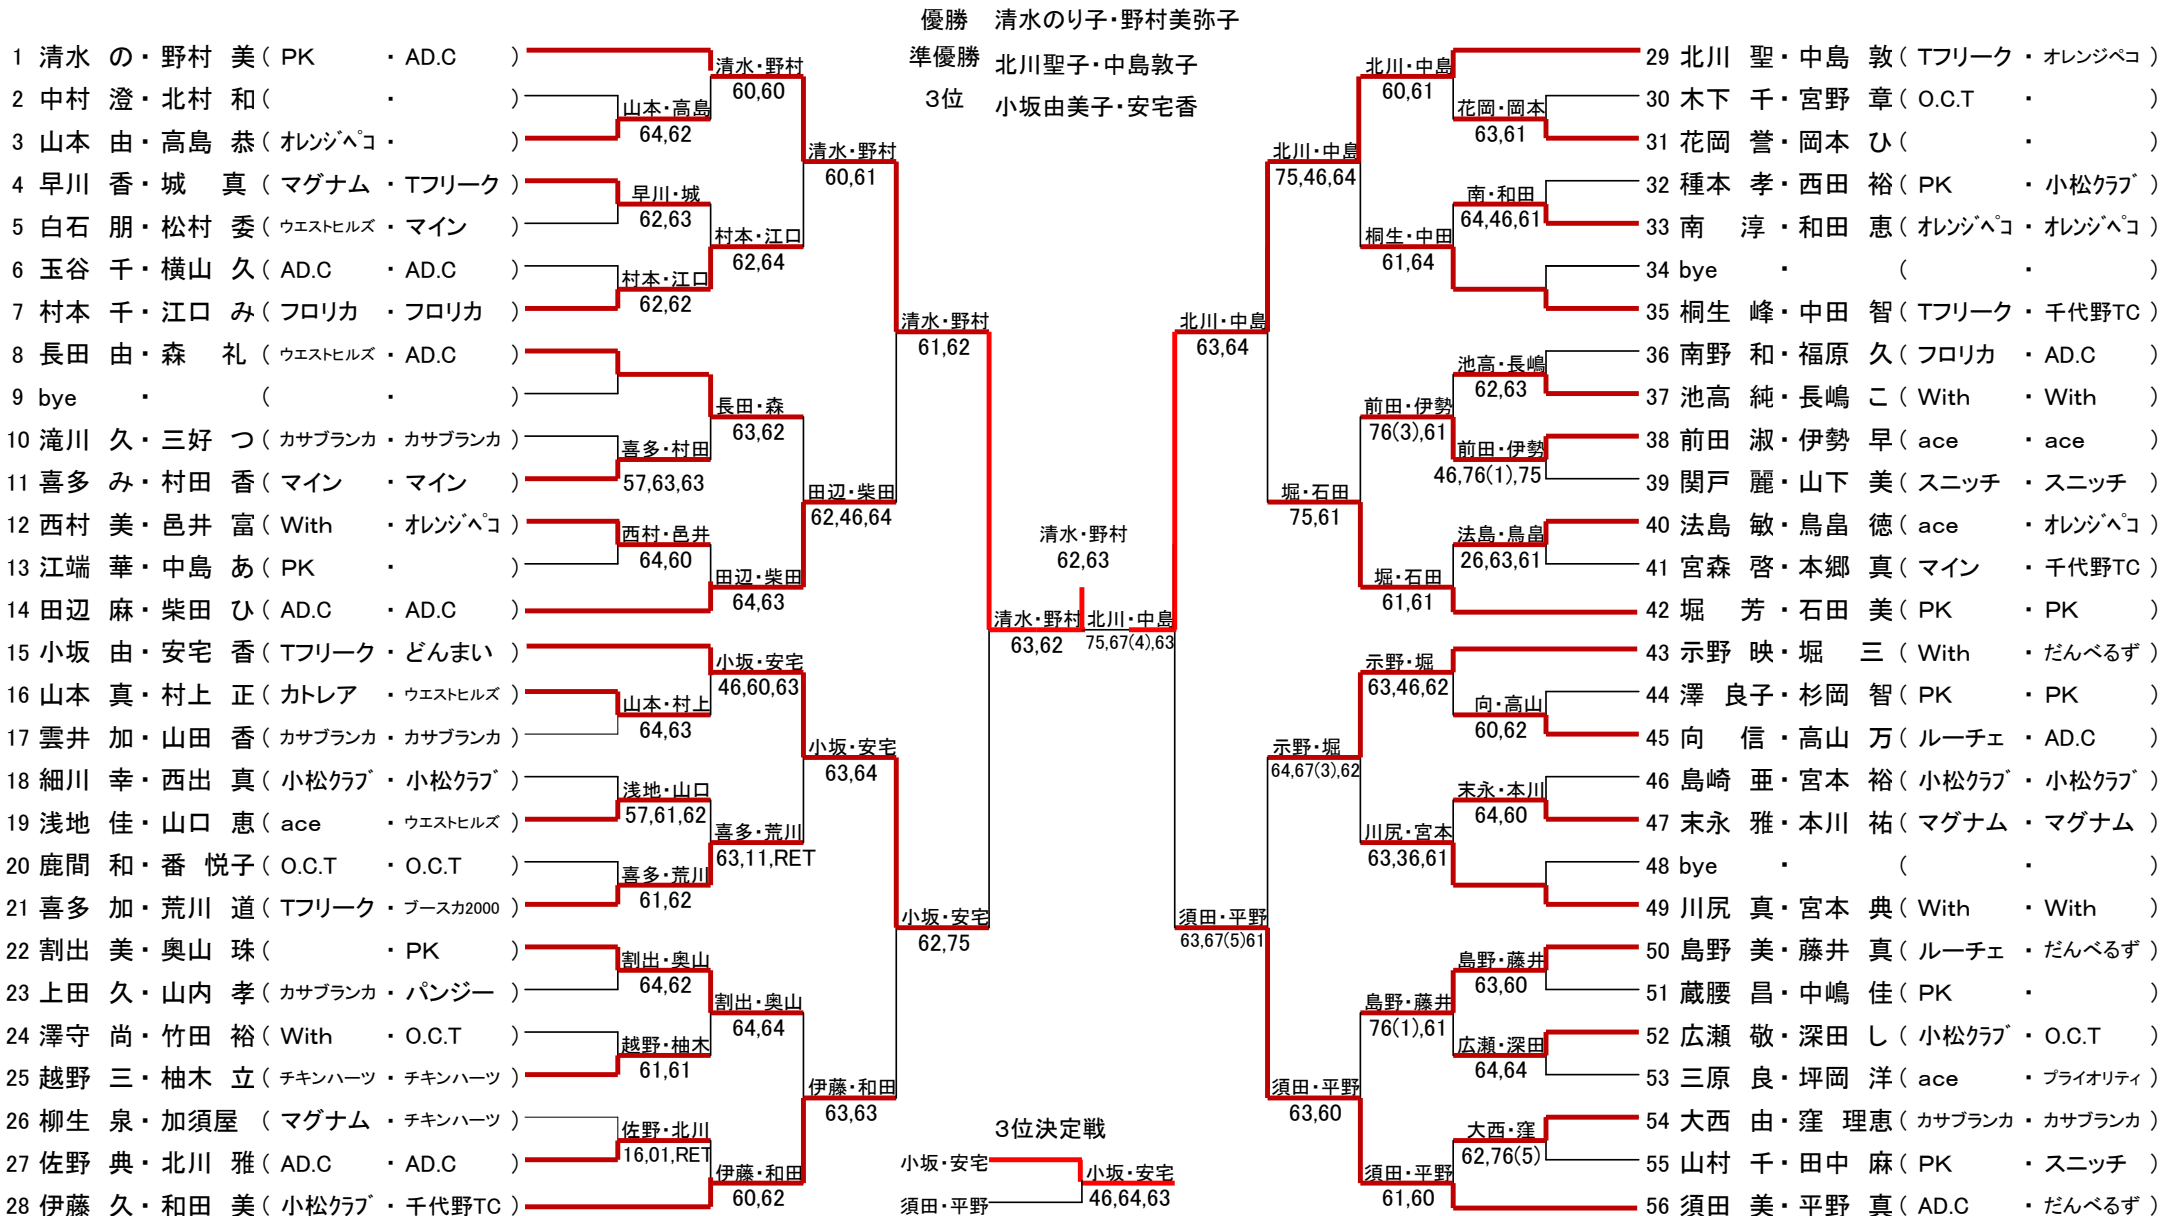

ソニー生命カップ 第30回全国レディーステニス大会 石川県大会

金沢市宮城北市民テニスコート(2008年.9月9日(火).10日(水).11日(木).予備日12日(金))

シード	1	2	3~4
	清水 の野村 美	須田 美平野 真	小坂 由安宅 香 ・ 堀 芳石田 美
5~8	田辺 麻柴田 ひ	北川 聖中島 敦	伊藤 久和田 美 ・ 示野 映堀 三
9~12	桐生 峰中田 智	長田 由森 礼	川尻 真宮本 典 ・ 割出 美奥山 珠
13~16	喜多 加荒川 道	南野 和福原 久	島野 美藤井 真 ・ 村本 千江口 み