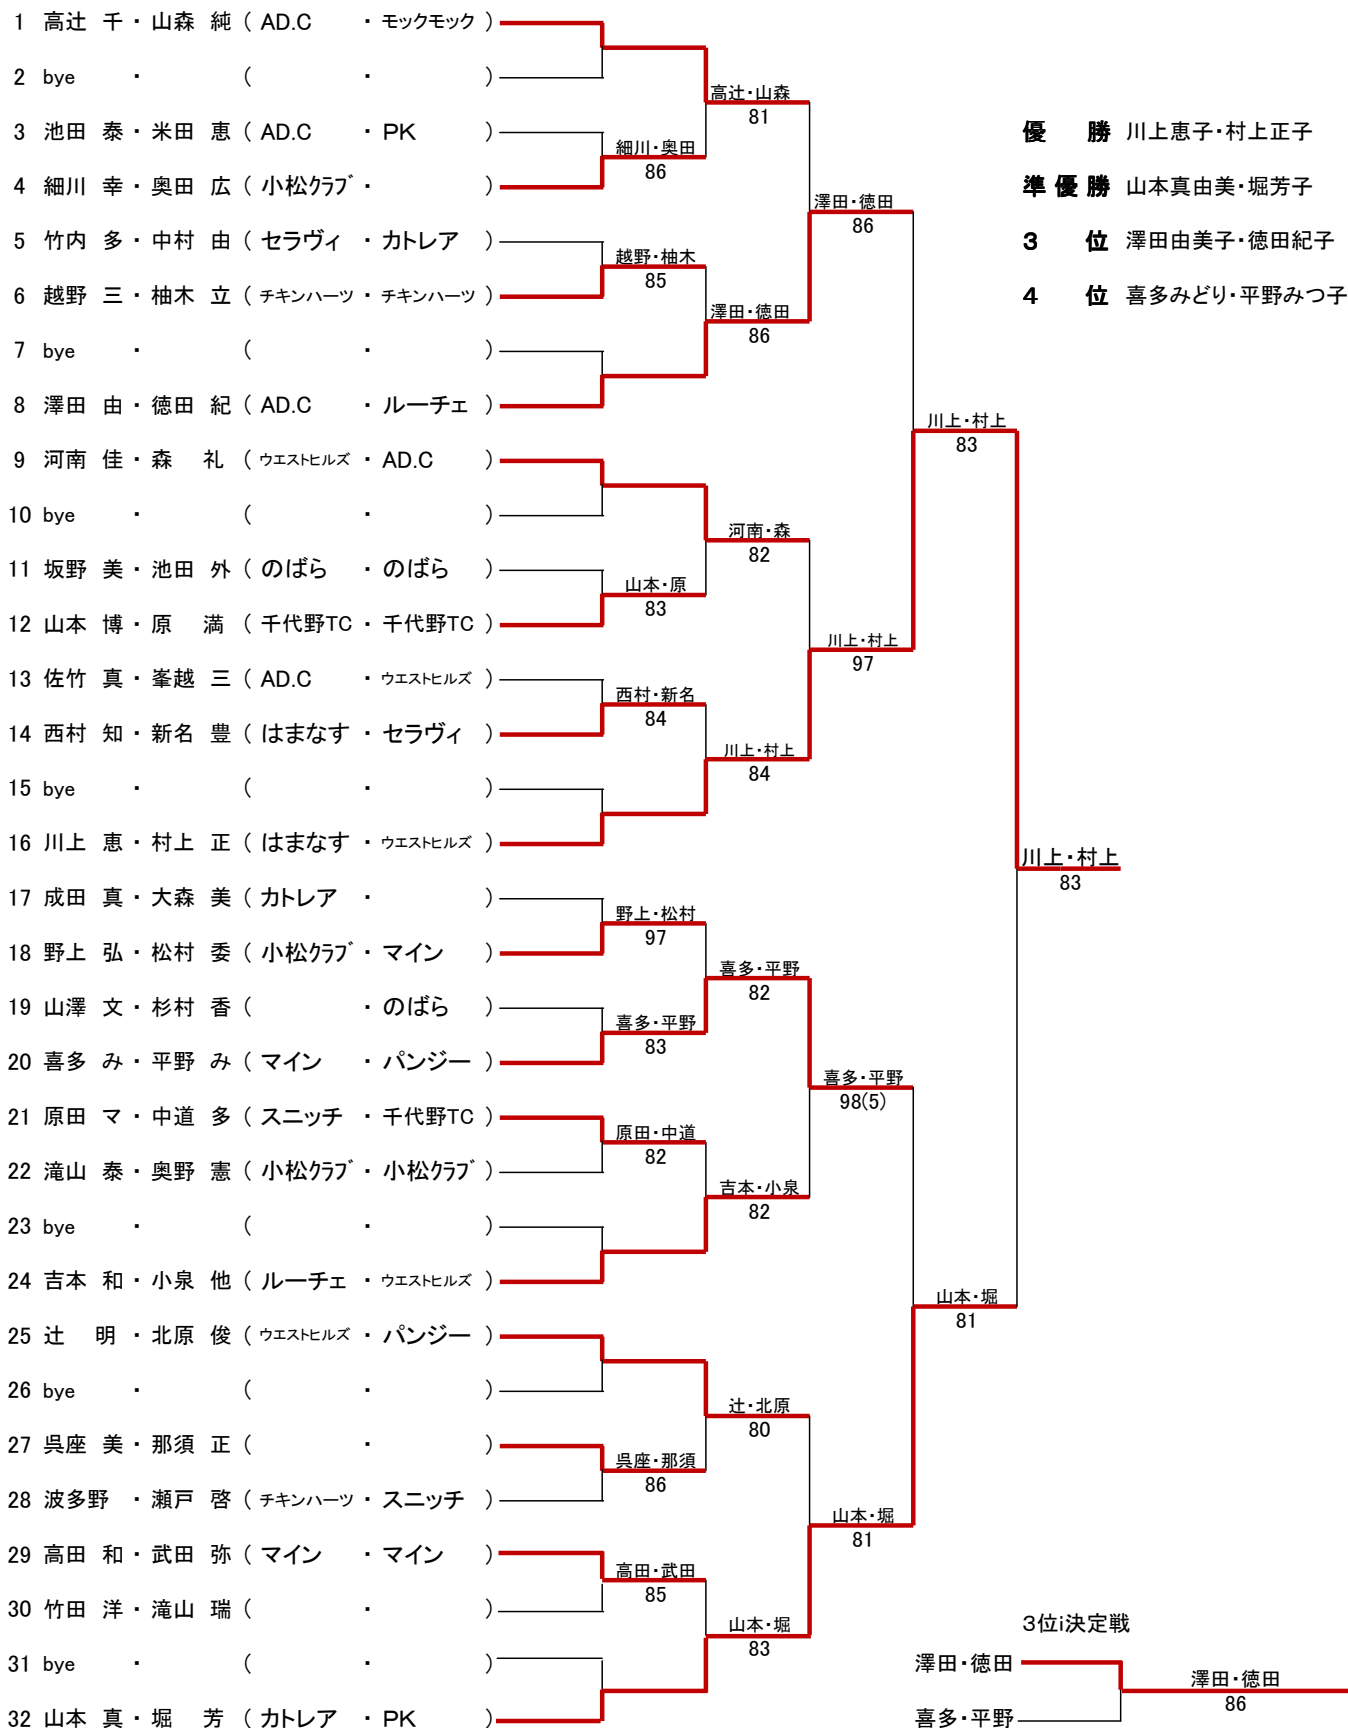

第6回ピンクリボンレディーステニス石川県大会

《50歳以上の部》

金沢市営城北市民テニスコート
2008年6月17日(火)18日(水)予備日(19日)

シード

- | | | | | | | | |
|-----|-----------|-------------|-------------|-------------|-----------|---|----------|
| 1 | 高辻 千 山森 純 | 2 | 山本 真 堀 芳 | 3 | 吉本 和 小泉 他 | 4 | 河南 佳 森 礼 |
| 5~8 | 辻 明 北原 俊 | ・ 澤田 由 徳田 紀 | ・ 川上 恵 村上 正 | ・ 成田 真 大森 美 | | | |