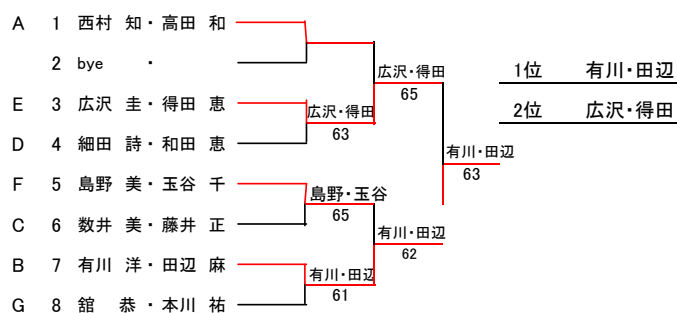

Prince レディーステニストーナメント2008

金沢市営城北市民テニスコート(2008年6月30日、予備日7月1日)

<ルビークラス>

《 予選リーグ 》

【試合方法:1セットマッチ・ノーアドバンテージ】

A ブロック		1	2	3	勝	負	順位
1	山本 藤・関 裕 (ウエストヒルズ・ウエストヒルズ)		61	61	2	0	1
2	滝山 泰・新名 豊 (小松クラブ・セラヴィ)	16		16	0	2	3
3	西村 知・高田 和 (はまなす・マイン)	16	61		1	1	2

B ブロック		1	2	3	勝	負	順位
1	有川 洋・田辺 麻 (小松クラブ・AD.C)		16	60	1	1	2
2	浜屋 京・村上 正 (ルーチェ・ウエストヒルズ)	61		61	2	0	1
3	牛島 光・島田 よ (千代野TC・千代野TC)	06	16		0	2	3

C ブロック		1	2	3	勝	負	順位
1	堀 芳・金子恵 (PK・AD.C)		61	60	2	0	1
2	数井 美・藤井 正 (マグナム・マグナム)	16		64	1	1	2
3	武田 勇・武田 庄 (マイン・ウエストヒルズ)	06	46		0	2	3

D ブロック		1	2	3	勝	負	順位
1	森 礼・伊藤 久 (AD.C・小松クラブ)		62	61	2	0	1
2	細田 諒・和田 恵 (カトレア・オレンジベコ)	26		63	1	1	2
3	越野 三・柚木 立 (チキンハーツ・チキンハーツ)	16	36		0	2	3

E ブロック		1	2	3	勝	負	順位
1	小泉 他・吉本 和 (ウエストヒルズ・ルーチェ)		60	61	2	0	1
2	池田 泰・乙村 紀 (AD.C・PK)	06		67(3)	0	2	3
3	広沢 圭・得田 恵 (フロリカ・フロリカ)	16	76(3)		1	1	2

F ブロック		1	2	3	勝	負	順位
1	山森 純・村本 千 (モックモック・フロリカ)		63	61	2	0	1
2	島野 美・玉谷 千 (ルーチェ・AD.C)	36		62	1	1	2
3	宇野 佳・竹中 千 (ウエストヒルズ・V10)	16	26		0	2	3

G ブロック		1	2	3	勝	負	順位
1	澤田 庄・成田 真 (AD.C・カトレア)		64	61	2	0	1
2	館 恭・本川 村 (マイン・マグナム)	46		61	1	1	2
3	原 満・野上 弘 (千代野TC・小松クラブ)	16	16		0	2	3

試合順序:①1-2 ②1-3 ③2-3

シード

1 山本 藤 関 裕   2 有川 洋 田辺 麻   3~4 堀 芳 金子恵   森 礼 伊藤 久
5~7 小泉 他 吉本 和   山森 純 村本 千   澤田 庄 成田 真   島野 美 玉谷 千

《 順位別トーナメント 》

【6ゲーム先取・ノーアドバンテージ】

1位トーナメント

2位トーナメント

3位トーナメント