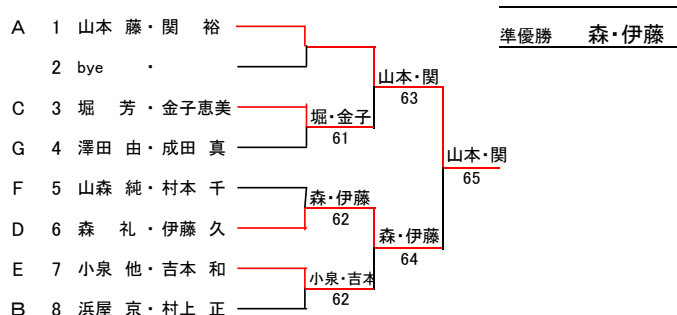

G ブロック		1	2	3	勝	負	順位
1	澤田 庄・成田 真 (AD.C・カトレア)		64	61	2	0	<b>1</b>
2	館 恭・本川 村 (マイン・マグナム)	46		61	1	1	<b>2</b>
3	原 満・野上 弘 (千代野TC・小松クラブ)	16	16		0	2	<b>3</b>

試合順序:①1-2 ②1-3 ③2-3

### 《 順位別トーナメント 》

【6ゲーム先取・ノーアドバンテージ】

#### 1位トーナメント